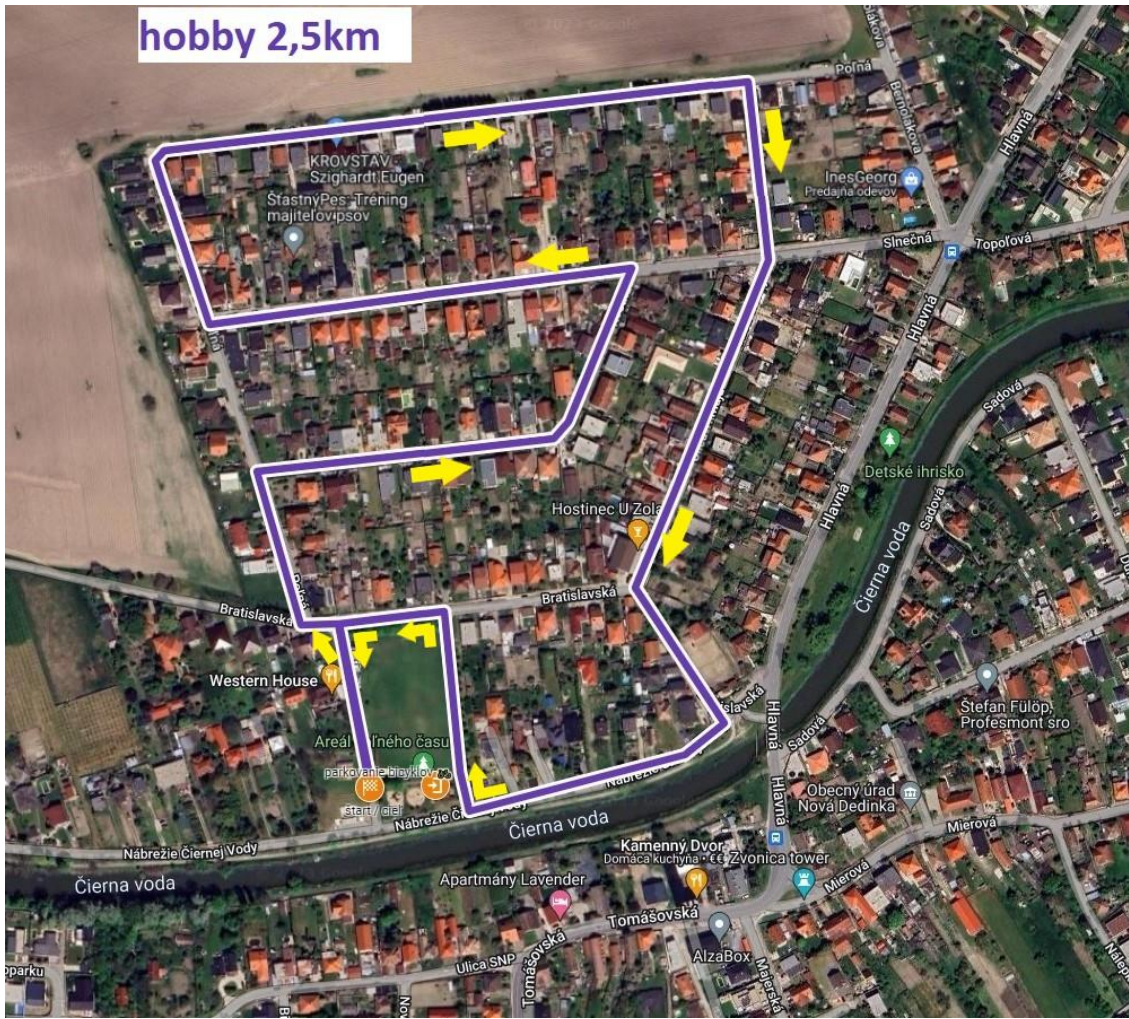

ATHLETIA

Nová 9ka

Nová Dedinka, Sobota 7.10.2023 o 09.30 hod

Usporiadateľ: ATHLETIA o.z. a obec Nová Dedinka

Štart pretekov: Areál voľného času, Nábřežie Čiernej Vody, Nová Dedinka

Prezentácia: - 7.10.2023 od 08:00 hod. – Areál voľného času
- najneskôr 20 minút pred štartom svojej kategórie

mapky:

linka k interaktívnemu zobrazeniu máp:

https://www.google.com/maps/d/u/0/viewer?ll=48.18279921816092%2C17.351025841792147&z=17&mid=11loZPqwD2C5Vi4xwNH2TjvU7MZ_vXM8

hobby 2,5km

Nová 9ka - 9km

Nordic walking 5km