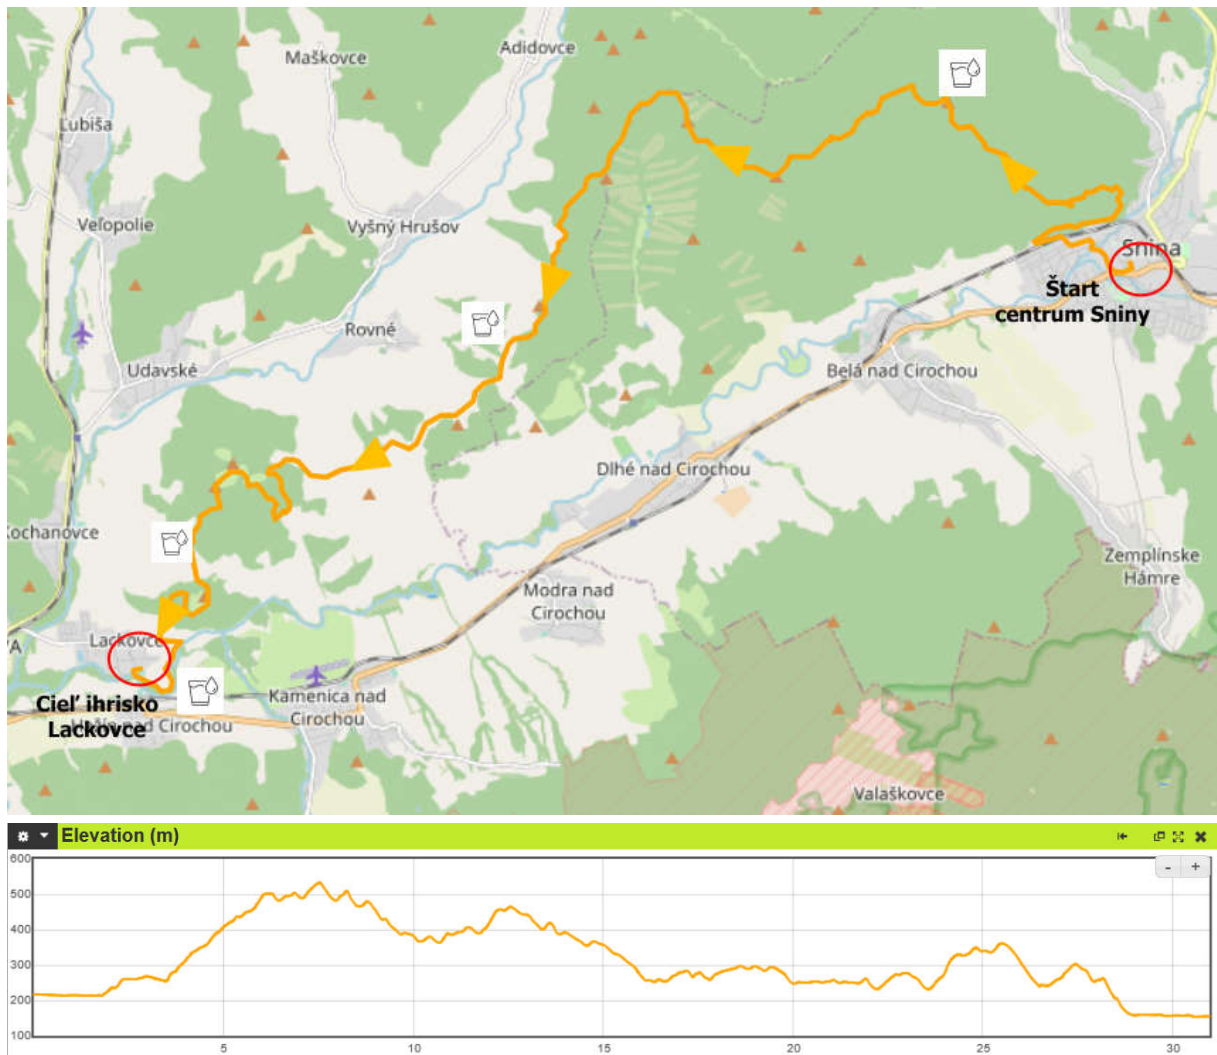

Detské kategórie

vecné ceny

Mapy tratí:

Dlhá trať: Snina mestský úrad – Patria – Vysoký vrch – Somčiská – vysielateľ nad Rovným – Rebiaková – Veľká – ihrisko Lackovce

Občerstvenie:

4 x
7,2 km
17,4 km
25,8 km
cieľ