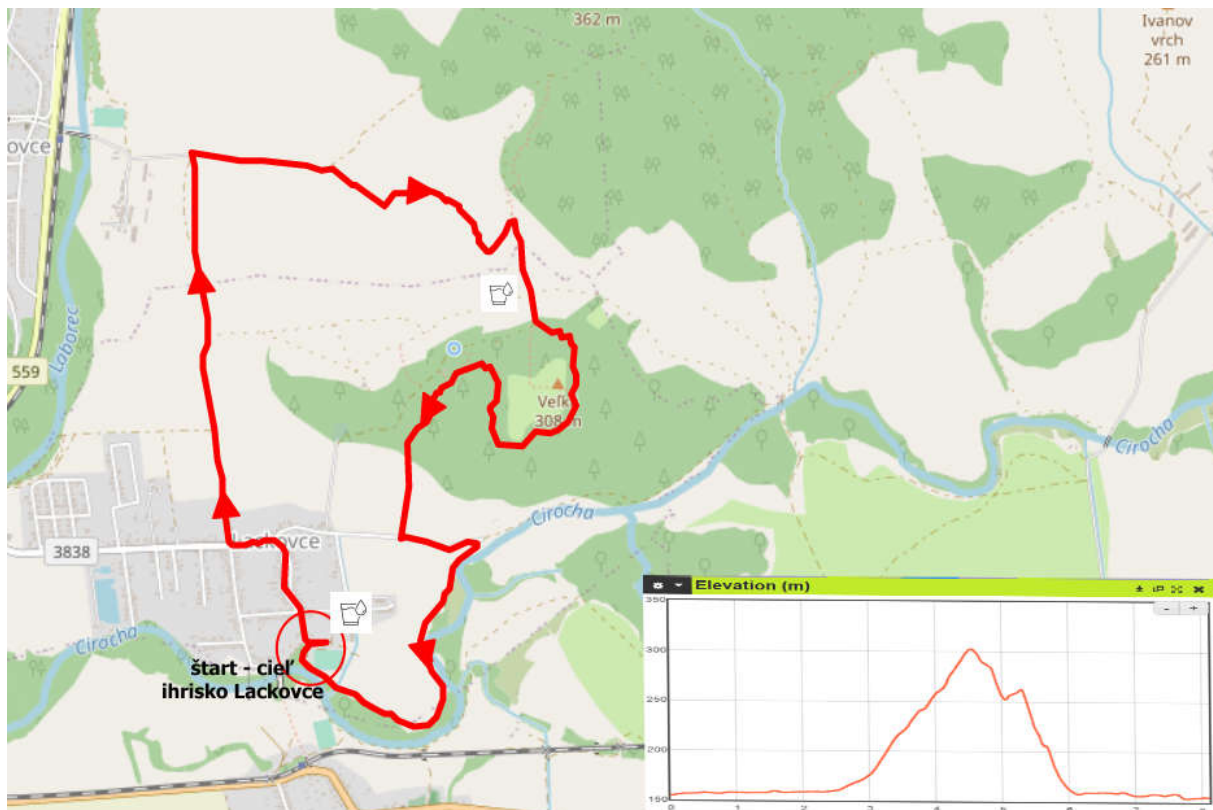

Krátka trať:

Občerstvenie:

2 x
4 km
cieľ

Podmienky účasti:

- Podujatie sa uskutoční za každého počasia. V prípade extrémne nepriaznivého alebo chladného počasia, nezískania potrebných povolení na prechod územiami, si usporiadateľ vyhradzuje právo na zmenu (skrátene) trate.
- Pretek sa uskutoční za plnej cestnej premávky, na vlastné nebezpečenstvo. Účastník je povinný dodržiavať pravidlá cestnej premávky, pokyny polície, rozhodcov a usporiadateľov.
- Pretekárom pred pretekmi odporúčame absolvovať lekársku prehliadku
- **Osoby do 18 rokov sú povinné k prihláške doložiť písomný súhlas rodičov (!)**
- **Všetci účastníci sa musia správať športovo a bez prekážania umožniť rýchlejšim účastníkom, aby ich predbehli.**
- Ak účastník opustí trať z akýchkoľvek príčin, musí sa vrátiť na trať v tom istom bode ako ju opustil.