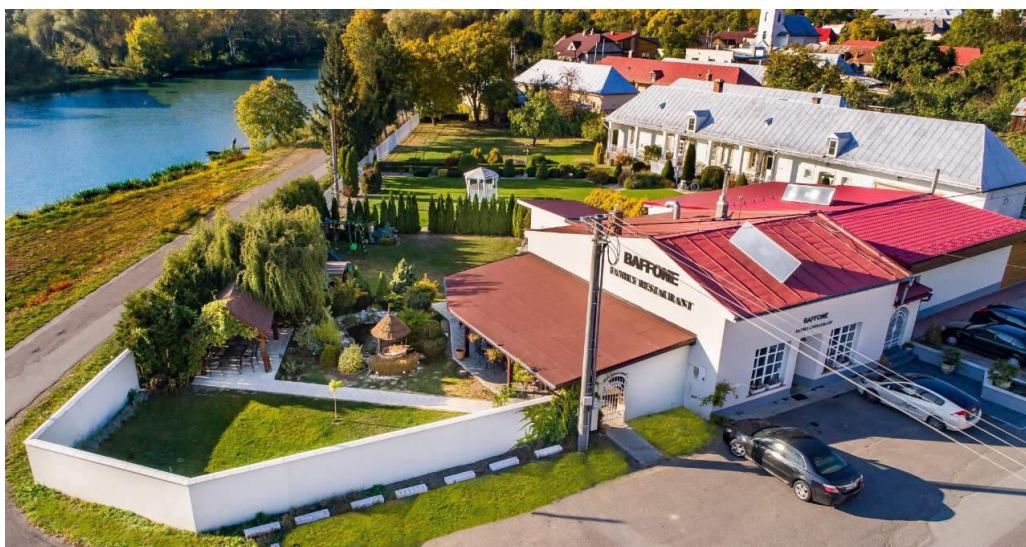

BEH NA KRIVOŠTIANKU

7. ročník

17. júla 2022 – 11:00 hod.
STRÁŽSKE, časť Krivošťany