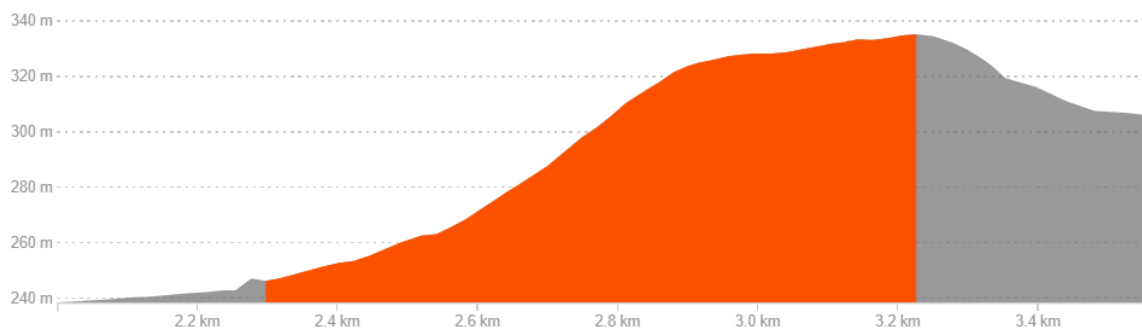

- A – do 39 rokov,
- B – od 40 do 49 rokov,
- C – od 50 do 59 rokov,
- D – od 60 do 69 rokov,
- E – nad 70 rokov

Ženy:

- F – do 34 rokov,
- G – od 35 do 49 rokov
- H - nad 50 rokov

Nesúťažná disciplína Nordic Walking.! 5€ (drevená medaila v cene)

1.miesto-30€

2.miesto – 20€

3. miesto 10€

Na trati bude je jedno prémiové stúpanie na 3. kilometri. Prvý bežec na prémii získa odmenu 20€. Dĺžka stúpania je 920m prevýšenie na stúpaní je 82 metrov s priemerným sklonom 9,6%. (max. 19,9% !!!).