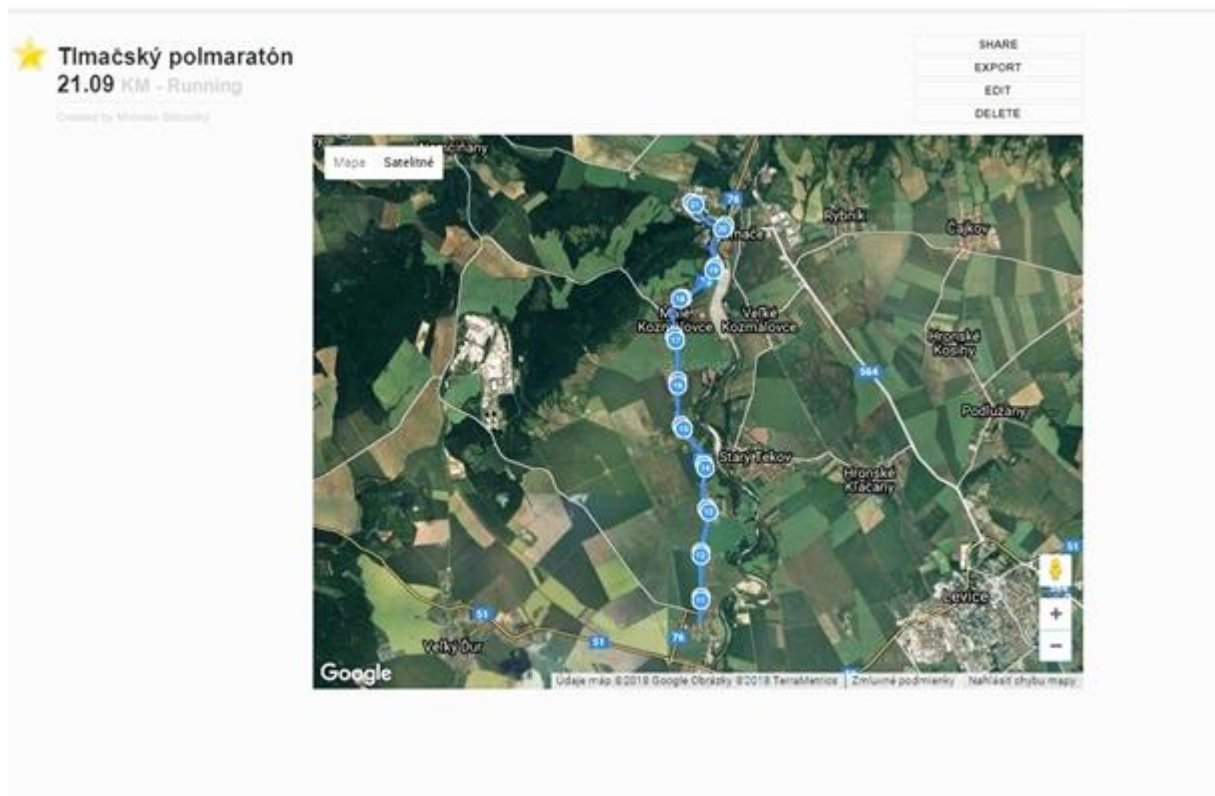

Tlmačských 10 km Trať meria 10 000 m, úradne premeraná, povrch je asfaltový, výškový rozdiel je 60 m. Štart aj cieľ Tlmačských 10 km je na Námestí odborárov v Tlmačoch na Lipníku. Po štarte sa beží po ulici Lipová smerom von z mesta. Na hlavnej križovatke za mestom sa odbočí doprava, smerom na Malé Kozmálovce. Za obcou Malé Kozmálovce je na 5. km otočka a beží sa po tej istej trase naspäť na Námestie odborárov, kde je cieľ.

Tlmačský polmaratón Trať meria 21,097 m, úradne premeraná, povrch trate je asfaltový, výškový rozdiel je 60 m. Štart aj cieľ Tlmačského polmaratónu je na Námestí odborárov v Tlmačoch na Lipníku. Po štarte sa beží po ulici Lipová smerom von z mesta. Na hlavnej križovatke za mestom sa odbočí doprava, smerom na Malé Kozmálovce. Potom sa beží cez obce Malé Kozmálovce, Nový Tekov a na začiatku obce Kalná nad Hronom otočka a beží sa po tej istej trase naspäť na Námestie odborárov, kde je cieľ.

MAPA TRATE:

OBČERSTVOVAČKY: Občerstvovacie stanice sú na 4., 8., 10., 12. a 16. km. Vlastné občerstvenie nie je možné.

UPOZORNENIE: Pretekári sú povinní dodržiavať pravidlá cestnej premávky, pretekov sa zúčastňujú na vlastnú zodpovednosť,