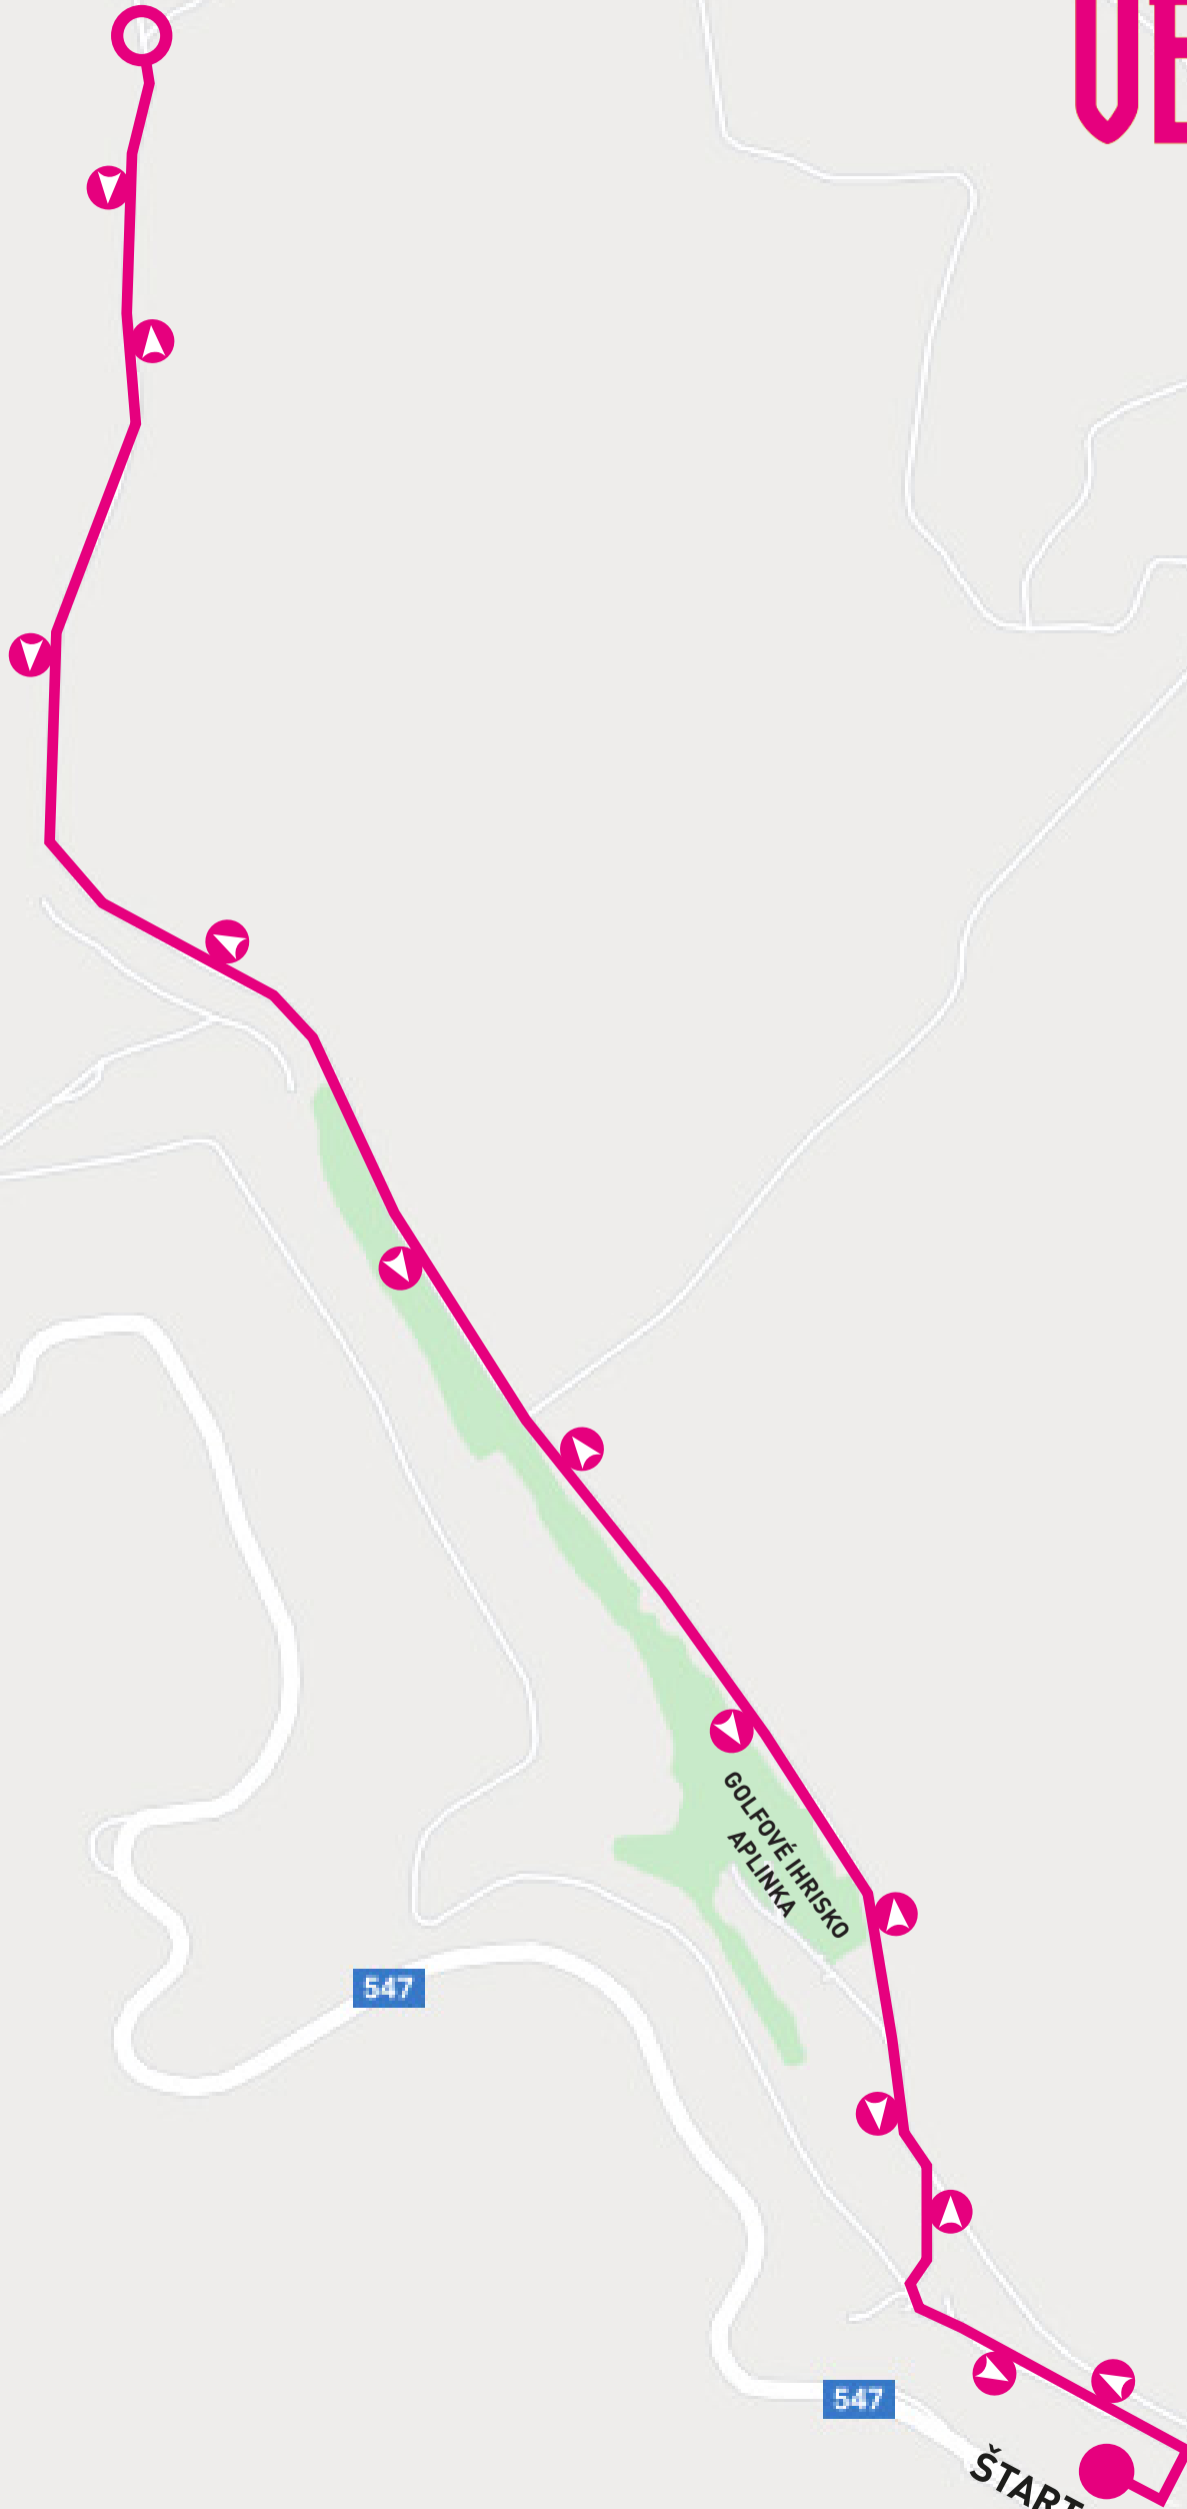

VELVET RUN

ŽENSKÝ BEH
13.9.2020

OBRÁTKA

DĚŽKA TRATE 5 KM
(2,5 KM PO OBRÁTKU)

REKREAČNÉ
STREDISKO
APLINKA

ŠTART / CIEĽ

GOLEOVÉ IHRISKO
APLINKA

547

547

547