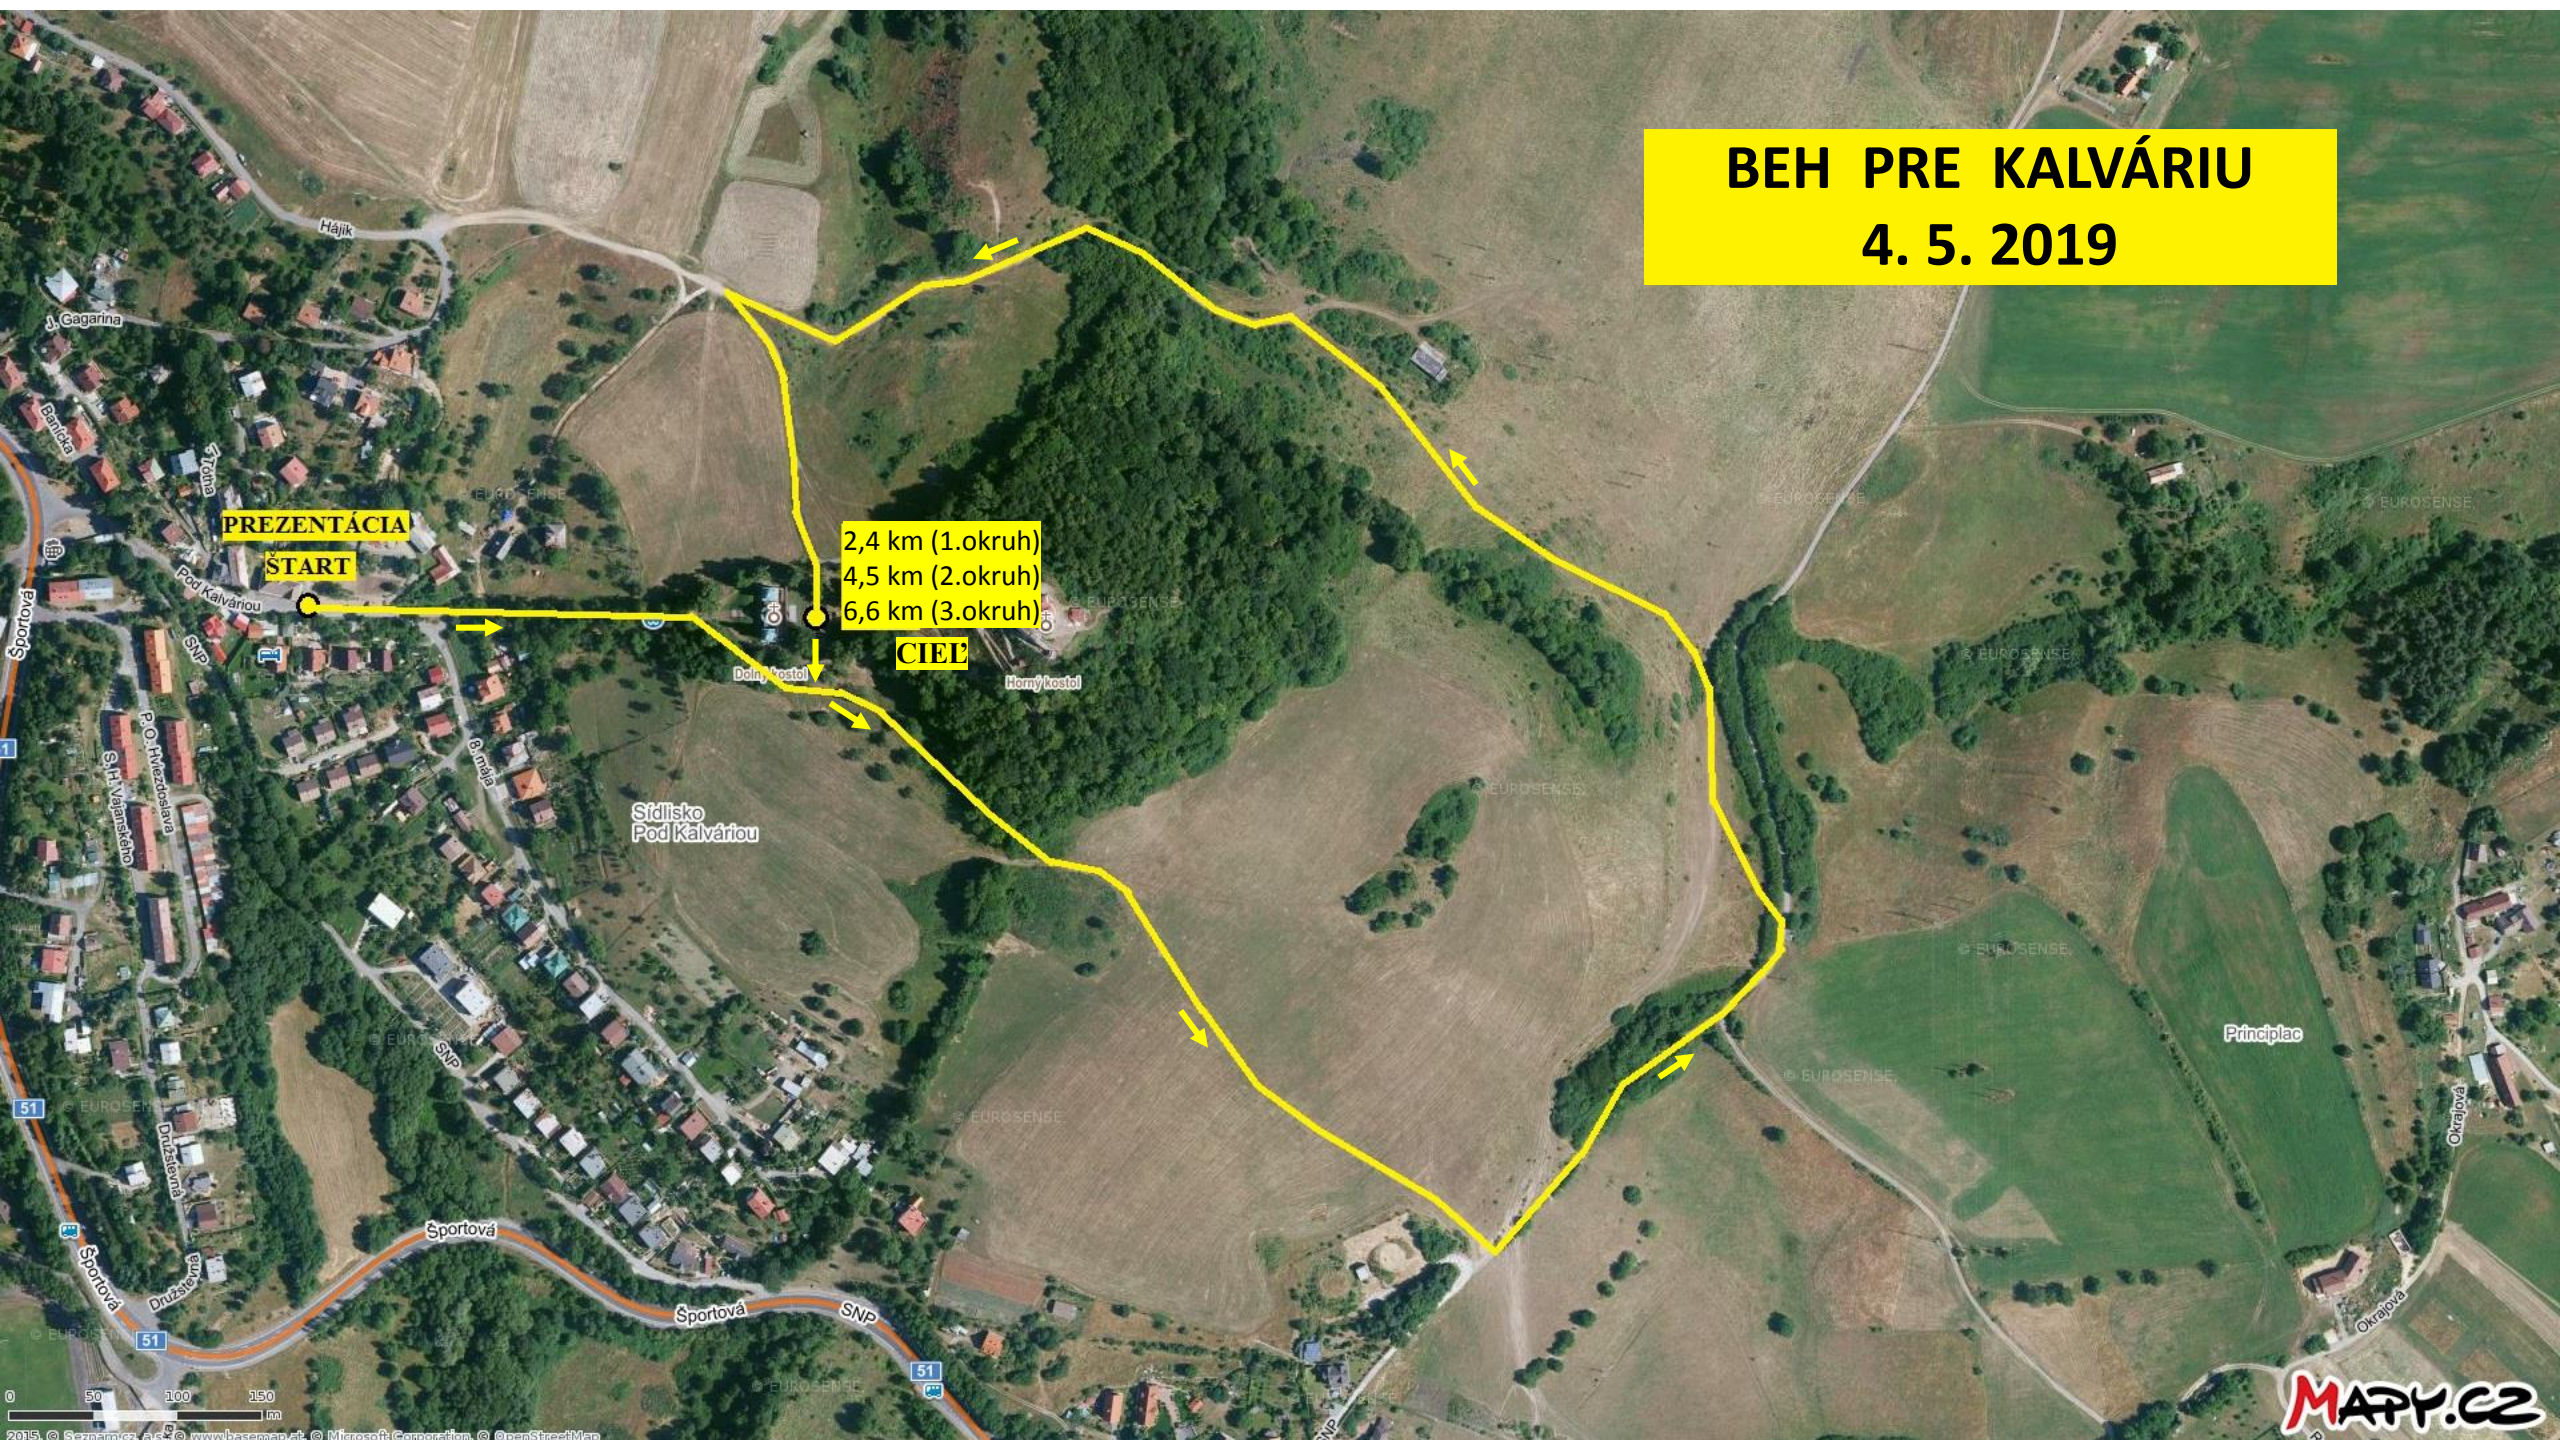

# BEH PRE KALVÁRIU 4. 5. 2019

**PREZENTÁCIA**

**ŠTART**

2,4 km (1.okruh)  
4,5 km (2.okruh)  
6,6 km (3.okruh)

**CIEĽ**

Sídliisko  
Pod Kalváriou

Principlac