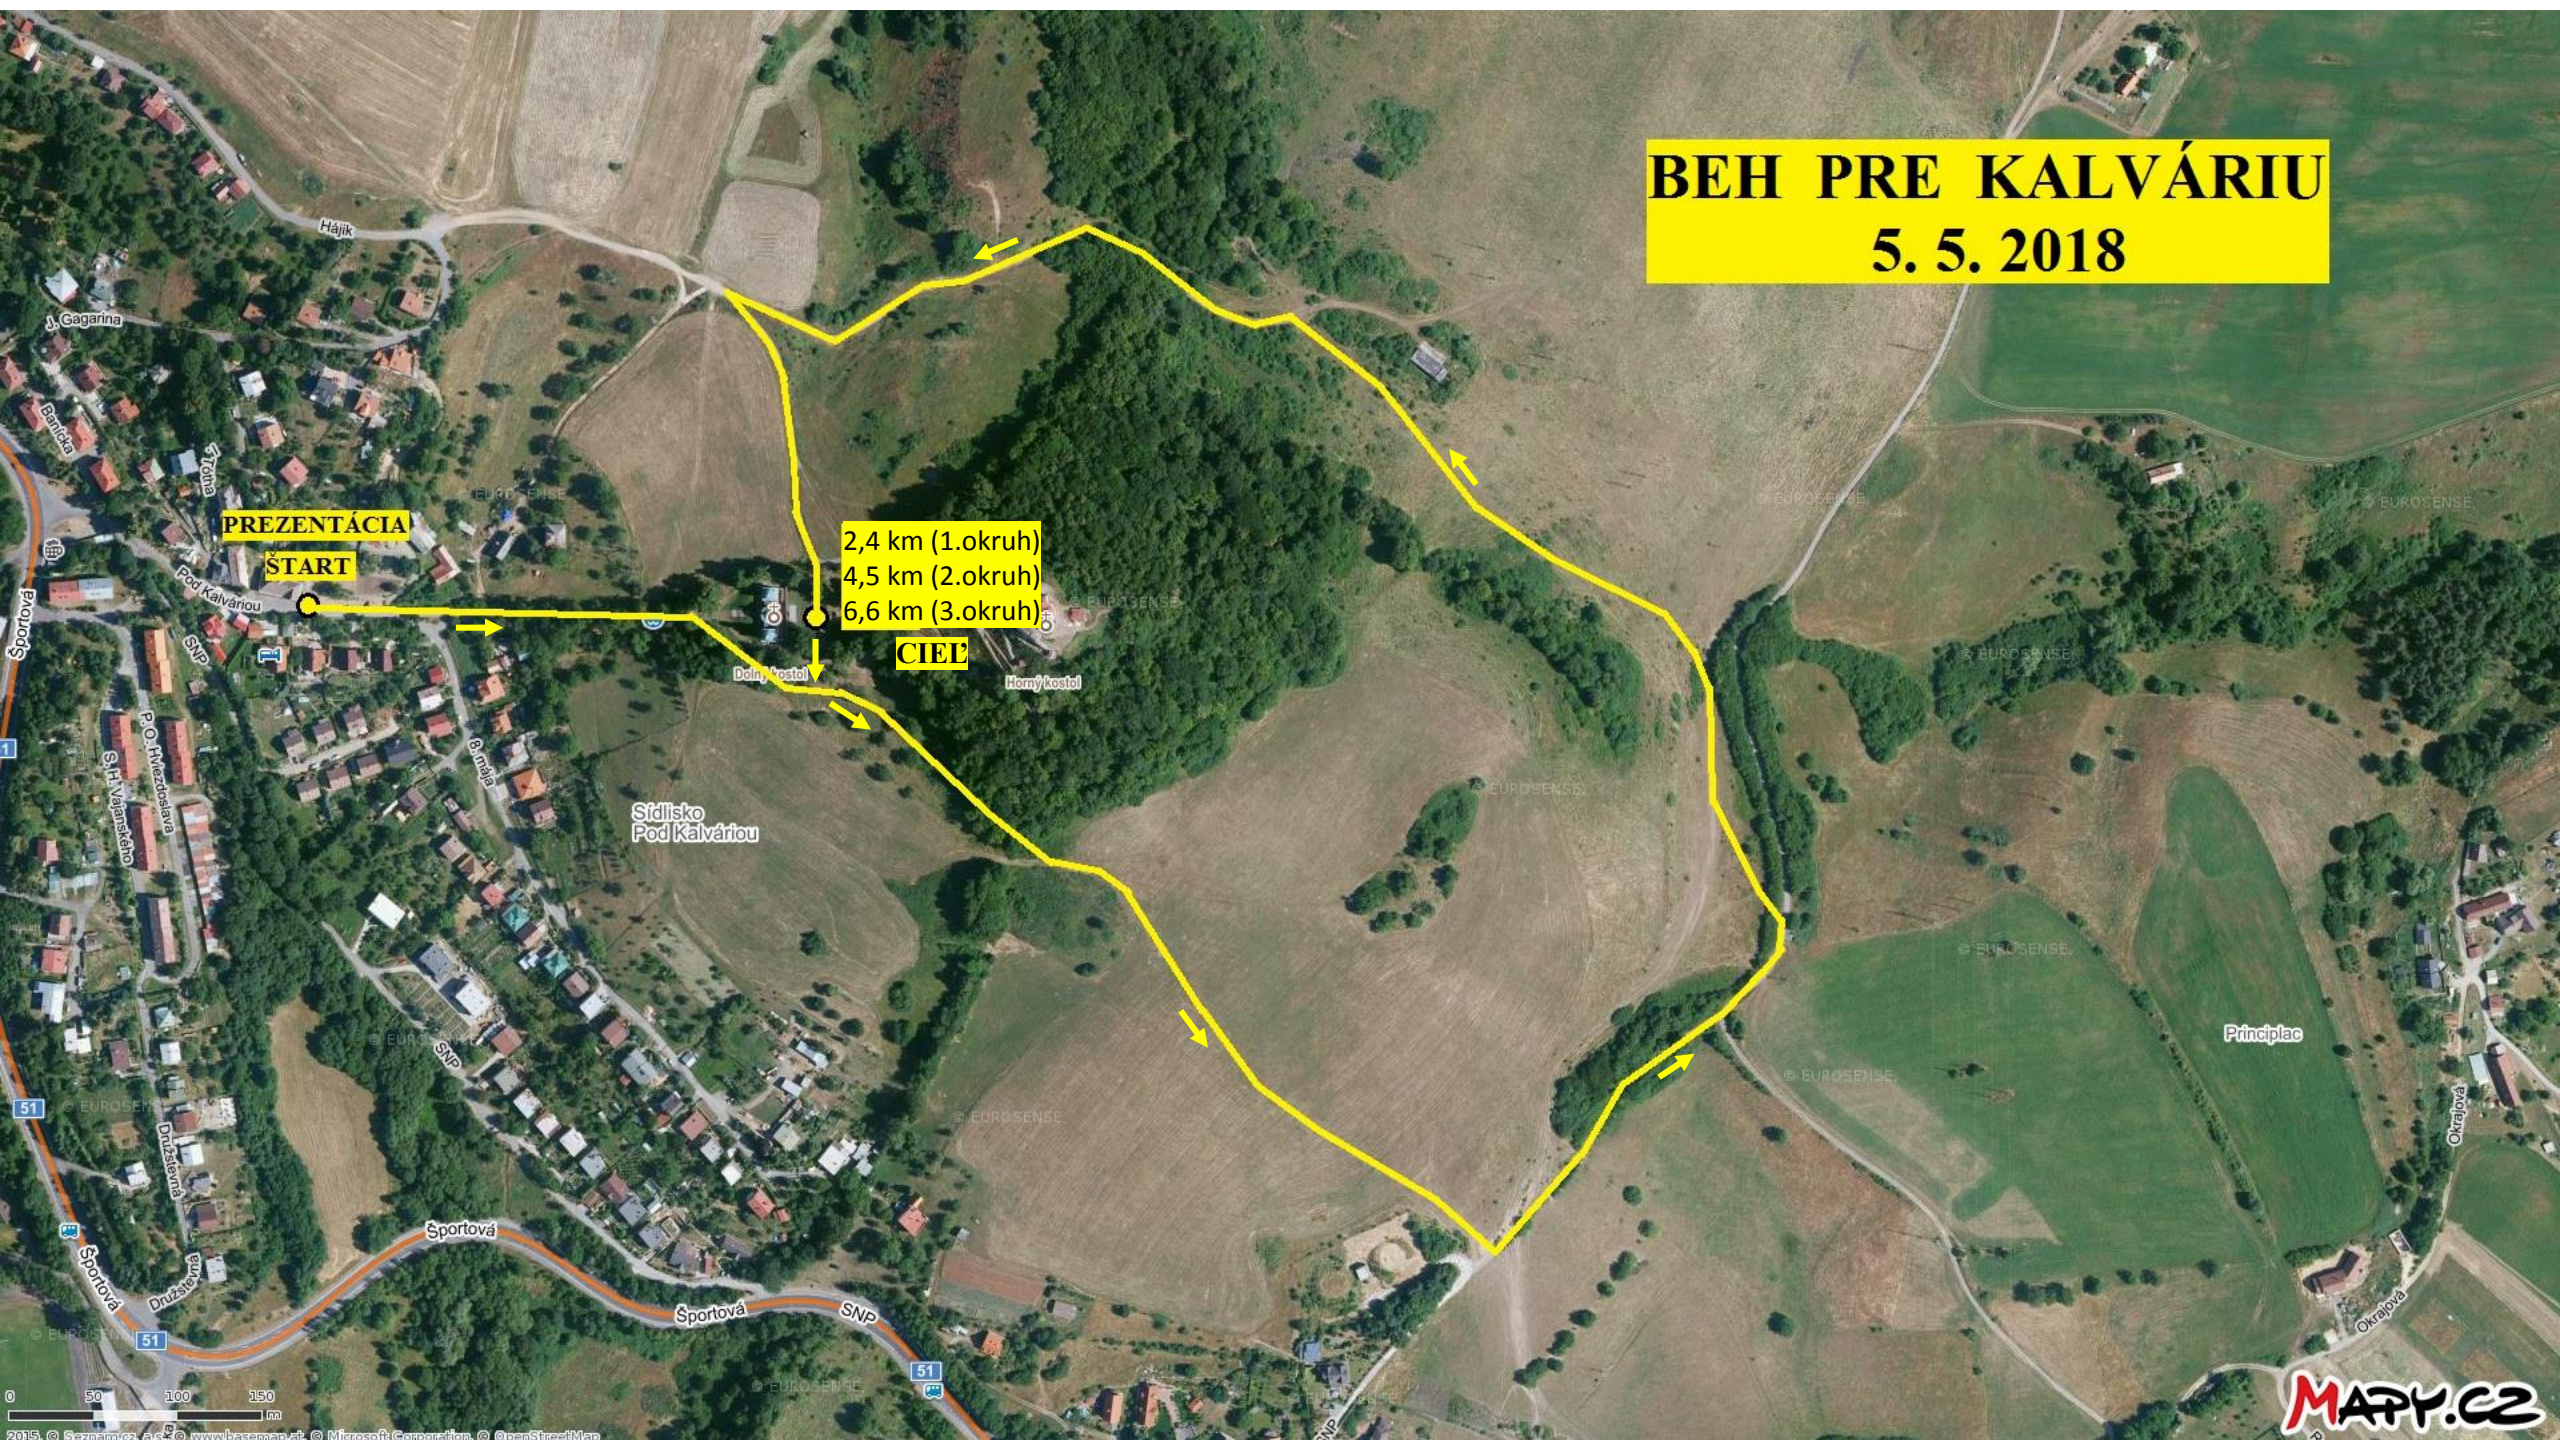

BEH PRE KALVÁRIU

5. 5. 2018

PREZENTÁCIA

ŠTART

2,4 km (1.okruh)
4,5 km (2.okruh)
6,6 km (3.okruh)

CIEĽ

Sídliisko
Pod Kalváriou

Principlac