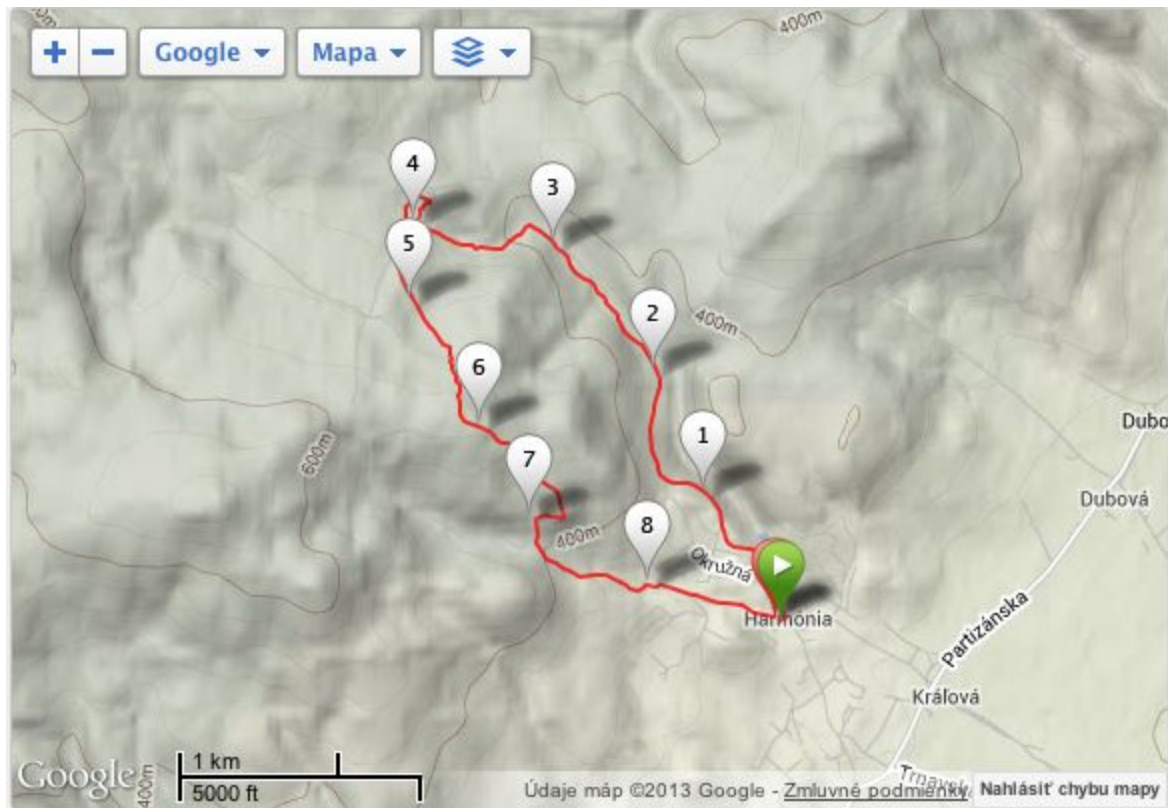

Miesto ŠTART/CIEL: Reštaurácia Bowling, Okružná ulica, Modra - Harmónia

Trat': 9 200m (mapa a profil trate nižšie)

Nárast výšky: 320m (571m n.m.)

Terén: 90 % lesné chodníky, miestami náročnejšie úseky s koreňmi stromov, mostíky a prechody cez potoky, úvod a záver spevnená cesta / asfalt

Mapa trate:

Výškový profil trate:

Popis trate:

- trať vedie takmer celá po existujúcich, stálych, funkčných turistických značkách (TZ) (červená, modrá, žltá)
- začiatok červená TZ po "Panskom chodníku" smer Zochova chata cca 4200m, prevýšenie 180m
- trať pokračuje ďalších cca 5 000m nasledovne:

- odbočiť prudko vľavo smer bývalé kúpalisko pod Zochovou chatou (červená + modrá TZ)
- ďalej popri vleku a Tisových skalách hore na kopec dlhý cca 410m, výška 55m
- na kopci pri veľkom Buku odbočiť vľavo po modrej TZ
- pokračovať po modrej TZ a potom ešte stále vyznačenou obchádzkou polomu malými bielymi šípkami na stromoch
- ďalej po žltej TZ a opäť napojenie na modrú TZ smer Zámčisko, kopec dlhý cca 460m, výška 60m (smerom dolu zo Zámčiska strmina s odbočením vľavo po vodojem)
- od vodojemu (prebehnúť cez cestu) modrou TZ dolu pozdĺž potoka smer Harmónia
- výbeh na Okružnej ul., beh po ceste cca 400m stále po modrej TZ
- posledný krátky úsek k Cieľu lesíkom popri historických modranských vilkách

Značenie trate:

- bieločervené fáborky na porastoch
- múkové šípkové značky na zemi v kritických bodoch
- značenie trate je dočasné, po ukončení akcie bude organizátormi riadne odstránené

Ocenenia/benefity: