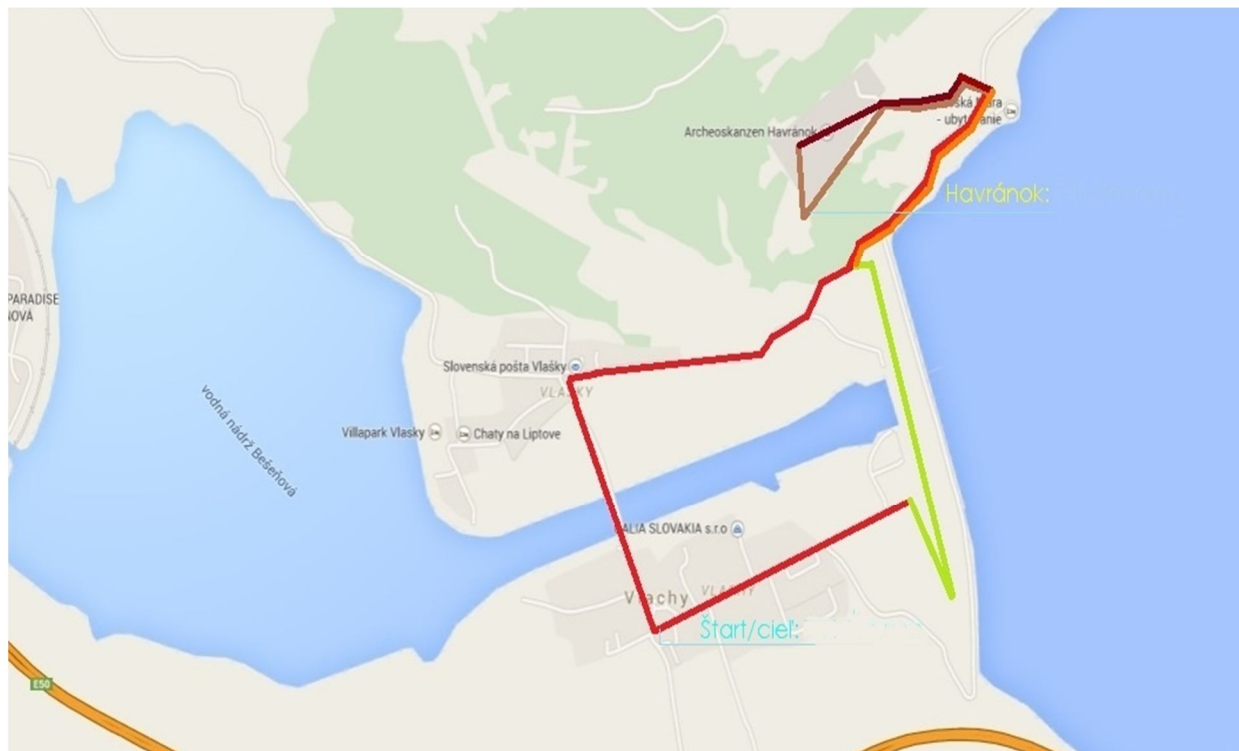

„Hlavný beh“ 6,9km

Príloha 1

Červená/oranžová: asfalt

Zelená: tráva

Svetlo hnedá/tmavo hnedá: lesná cesta

Príloha 2 Hlavný beh

„Hobby“ behy

Príloha 3 Trať 200m (100m-otočka-100m)

Príloha 4 Trať 800m (400m-otočka-400m)

Príloha 5 Trať 1000m (500m-otočka-500m)

Príloha 6 Trať 2000m (1000m-otočka-1000m)