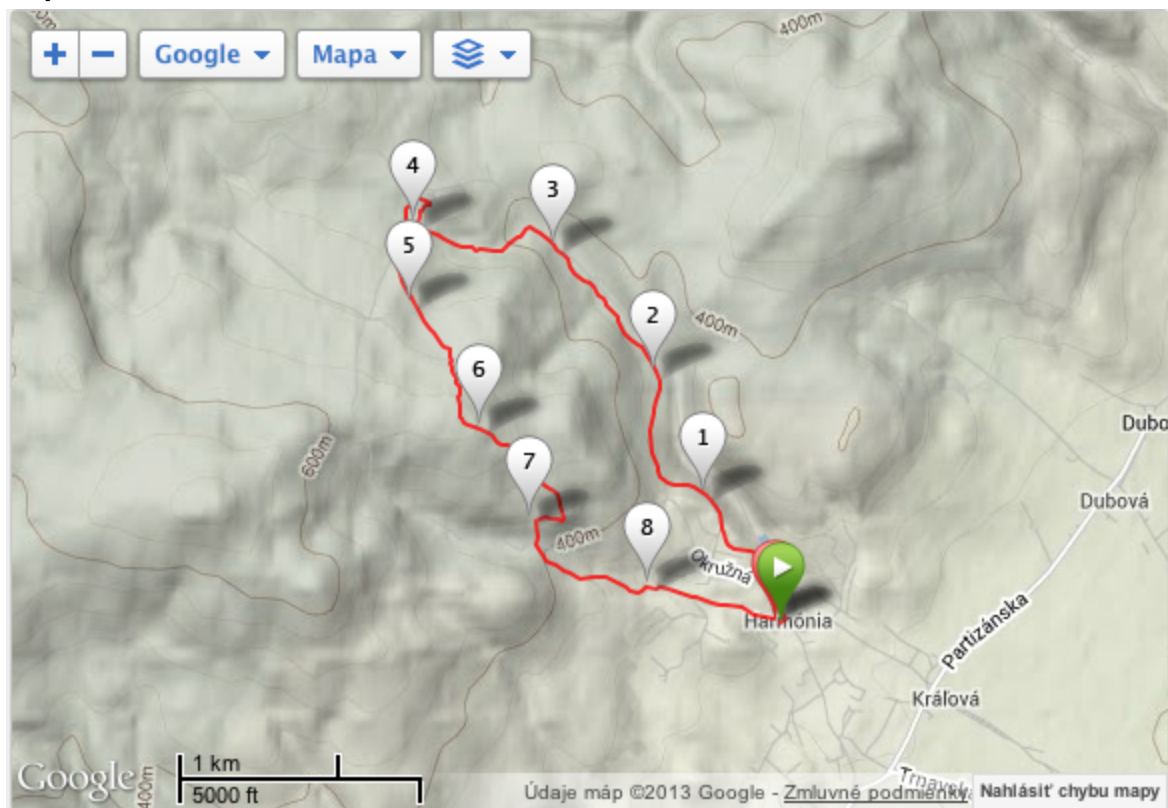

**Miesto ŠTART/CIEL:** Reštaurácia Bowling, Okružná ulica, Modra - Harmónia

**Trat':** 9 200m (mapa a profil trate nižšie)

**Nárast výšky:** 320m (571m n.m.)

**Terén:** 99 % lesné nespevnené chodníky, miestami skalkové s koreňmi stromov, mostíky a prechody cez potoky, úvod a záver spevnená cesta

## Mapa trate:

## Popis trate:

- trať vedie po existujúcich, stálych, funkčných turistických značkách (TZ) (červená, modrá, žltá)
  - začiatok červená TZ po "Panskom chodníku" smer Zochova chata cca 4200m, prevýšenie 180m
  - trať pokračuje ďalších cca 5 000m nasledovne:
  - odbočiť vľavo smer bývalé kúpalisko pod Zochovou chatou (červená + modrá TZ)

#### **Značenie trate:**

- biele fáborky na porastoch
- múkové šípky na zemi
- značenie trate je dočasné, po ukončení akcie bude organizátormi riadne odstránené