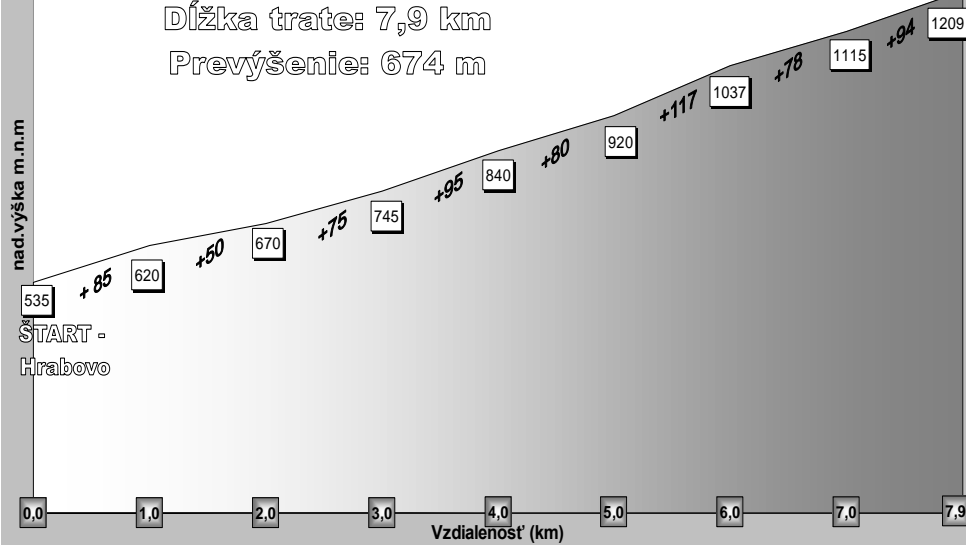

XII.kolo

12.september 2009

Profil trate

CIEL -
Malinô Brdo

Dĺžka trate: 7,9 km
Prevýšenie: 674 m

nad.výška m.n.m

TRASA PRETEKU

BEH NA MALINNÉ

12.september 2009 (Sobota)

8.00 - 9.30 hod. - prezentácia pred hotelom Hrabovo
Ružomberok Hrabovo

9.45 - výklad trate

10.00 - štart pretekov

13.00 - občerstvenie a vyhlásenie výsledkov
Májekova chata - Malinô Brdo