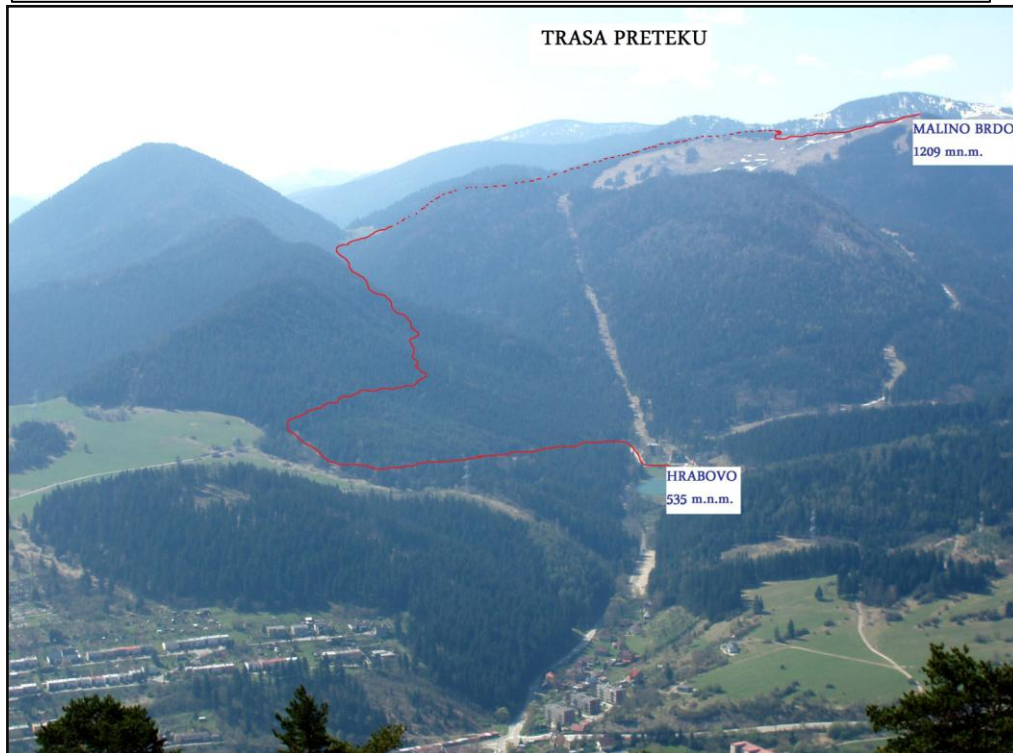

XII.kolo

12.september 2009

Profil trate

CIEL -
Malinô Brdo

Dĺžka trate: 7,9 km
Prevýšenie: 674 m

nad.výška m.n.m

TRASA PRETEKU

BEH NA MALINNÉ

12.september 2009 (Sobota)

8.00 - 9.30 hod. - prezentácia pred hotelom Hrabovo
Ružomberok Hrabovo

9.45 - výklad trate

10.00 - štart pretekov

13.00 - občerstvenie a vyhlásenie výsledkov
Májekova chata - Malinô Brdo