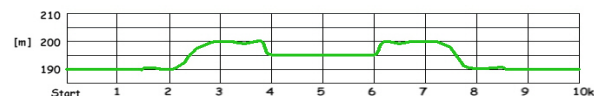

Profil:

Při Pečecké desítce současně proběhne běh mládeže!!

Start	Kategorie	Ročník narození	Trať
8:30	nejmenší s rodiči	(roč. 2008...10)	60m
8:40	děvčata a chlapi	(roč. 2006...07)	200m
8:50	mladší dívky	(roč. 2004...05)	200m
8:50	mladší kluci	(roč. 2004...05)	200m
9:10	starší dívky	(roč. 2002...03)	400m
9:20	starší kluci	(roč. 2002...03)	400m
9:30	minižákyně	(roč. 2000...01)	400m
9:40	minižáci	(roč. 2000...01)	400m
10:10	mladší žákyně	(roč. 98...99)	800m
10:20	mladší žáci	(roč. 98...99)	800m
10:30	starší žákyně	(roč. 96...97)	1609m
10:30	starší žáci	(roč. 96...97)	1609m
10:40	dorostenky	(roč. 93...95)	1609m
10:40	dorostenci	(roč. 93...95)	1609m