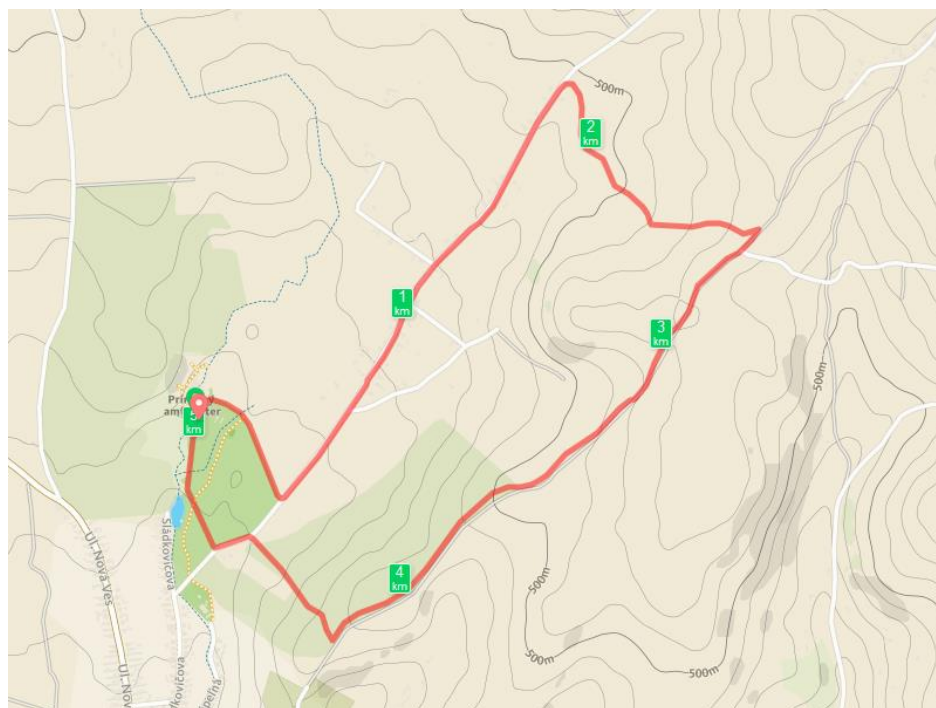

Mapa pretekov:

Profil trate:

TOTAL CLIMB

110

Súvislé stúpanie počas prvých 2,5 km z 440 m n. m. na 530 m n. m., následne pozvoľné klesanie až do cieľa.