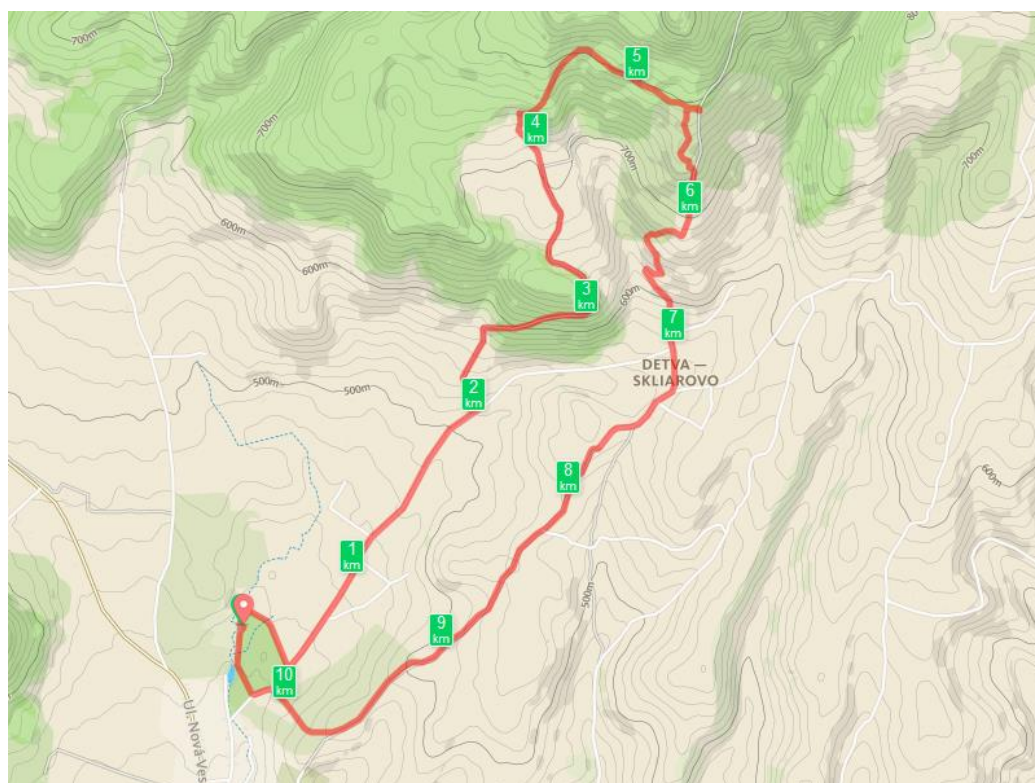

Mapa trate:

Prevýšenie:

TOTAL CLIMB

412

Súvislé stúpanie počas prvých 5,5 km z 440 m n. m. na 800 m n. m., následne klesanie a prevažne rovina.