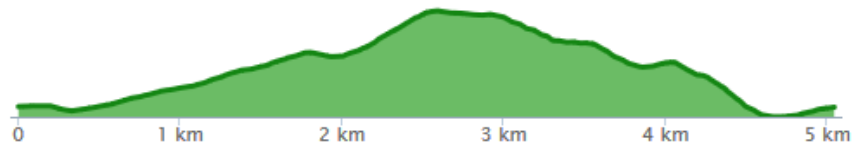

Mapa pretekov:

Profil trate:

TOTAL CLIMB

110

Súvislé stúpanie počas prvých 2,5 km z 440 m n. m. na 530 m n. m., následne pozvoľné klesanie až do cieľa.