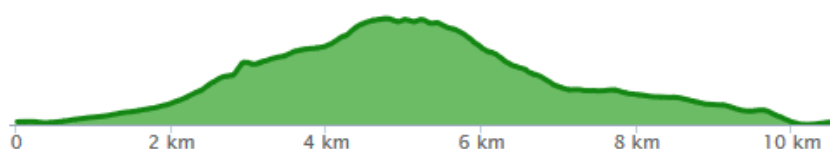

Mapa trate:

Prevýšenie:

TOTAL CLIMB

412

Súvislé stúpanie počas prvých 5,5 km z 440 m n. m. na 800 m n. m., následne klesanie a prevažne rovina.

## Beh 5 km HOBBY

Trať: 5 000 m okruh so štartom na kúpalisku, cez amfiteáter, smerom na Skliarovo, Bielu baňu a späť na kúpalisko.

Štart: 11.09.2016 (nedeľa) 10.00 hod., Kúpalisko Detva

Registrácia: v deň preteku od 8.00 do 9.30 hod.