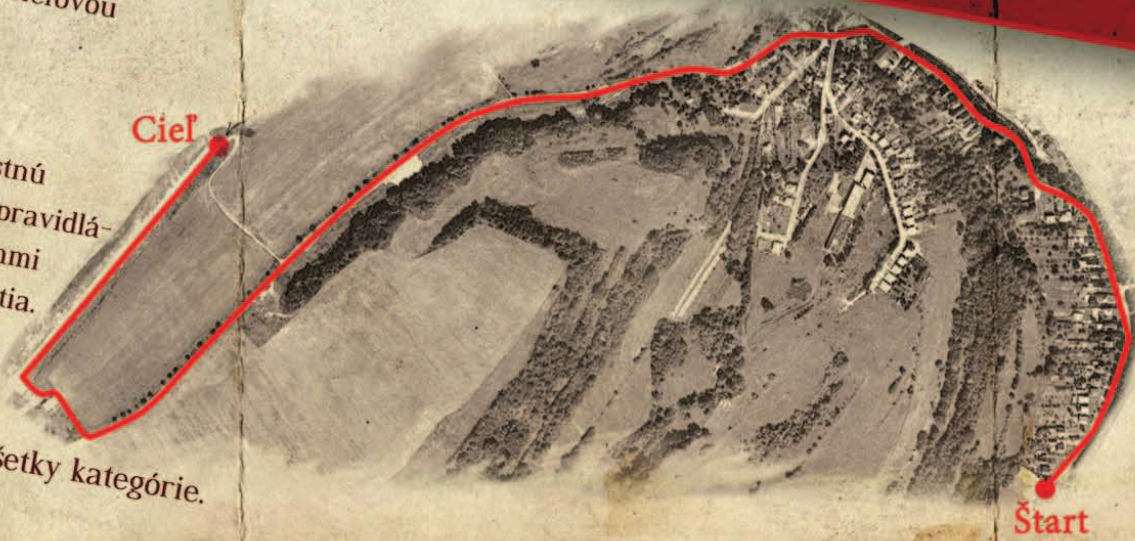

Štart: Ráztočno-areál futbalového štadióna o 11⁰⁰ hod.
Po cca 1000m. rovnom úseku nasleduje stúpanie do Morovna s dlhou cieľovou rovinkou na letisku.

Podmienky štartu:
Pretekári sa zúčastňujú na vlastnú zodpovednosť. Sú povinní dodržiavať pravidlá cestnej premávky a riadiť sa pokynmi usporiadateľov a rozhodcov podujatia.
Bez štartovného

Trat': Asfaltová, 2700 m dlhá pre všetky kategórie.