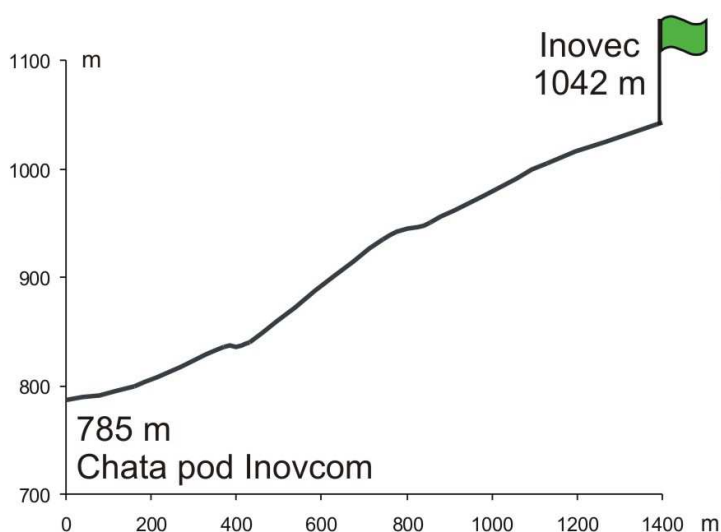

tankové pivo

POLAR ALPIN ŠPORT
TRENČÍN

www.polaralpin.sk

info: 0905 723 975, 0905 162 841